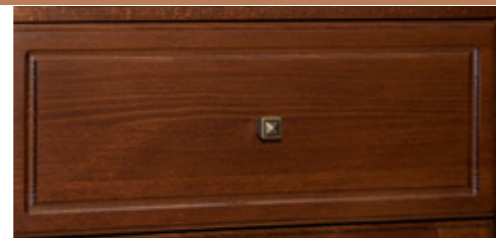

# CONCERTO

nappali, étkező, háló, előszoba

Vízbázisú pozitív pác jól kiemeli a fa természetes jellegét

Tömörfa fiókelő

Tömörfa homlokléc

Tömörfa ajtókeret

Dohányzó asztal

- Klasszikus forma minden korosztálynak
- Tömörfa és furnéros kivitel
- Festett kivitel is rendelhető
- Rendelhető csillapított ajtók
- Variálható polcmagasság
- Minden lakótérbe
- Selyemfényű felületkezelés