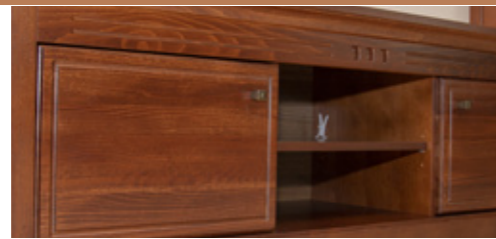

# CONCERTO

nappali, étkező, háló, előszoba

Vízbázisú pozitív pác jól kiemeli a fa természetes jellegét

Tömörfa fiókelő

Tömörfa homlokléc

Tömörfa ajtókeret

Dohányzó asztal

- Klasszikus forma minden korosztálynak
- Tömörfa és furnéros kivitel
- Festett kivitel is rendelhető
- Rendelhető csillapított ajtók
- Variálható polcmagasság
- Minden lakótérbe
- Selyemfényű felületkezelés